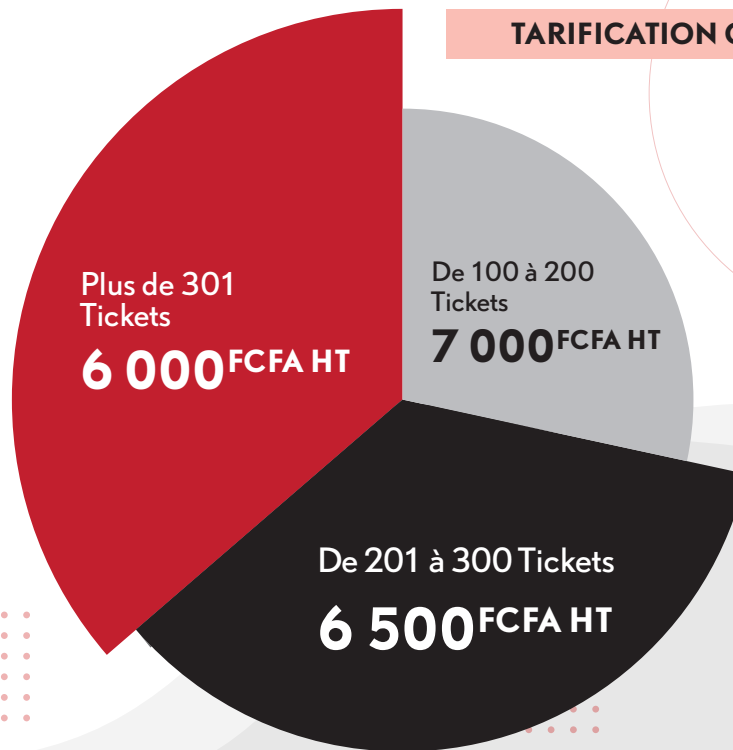

* Tickets valables 3 mois pour toutes les séances sauf avant-premières, marathons, ciné kids et événements spéciaux.

BILLETTERIE

TARIFICATION CINÉMA

	MAJESTIC SOFITEL MARINA	
	PREMIUM	LUXURY
 ADULTE	10 000 ^F	15 000 ^F
 -18 ANS	6 000 ^F	8 000 ^F
 LUNETTES 3D	1 000 ^F	1 000 ^F
 AFRIKIFILM	5 000 ^F	

TARIFICATION CORPORATE

* Tickets valables 3 mois pour toutes les séances sauf avant-premières, marathons, ciné kids et événements spéciaux.

* Sans Pop-corn et boissons offertes.

LOCATION DE **SALLE**

MAJESTIC WOLOGUEDE

1 500 000FCFA HT

JOURNÉE ENTIÈRE (08^h - 17^h)

750 000FCFA HT

DEMI-JOURNÉE (08^h - 12^h / 12^h - 17^h)

296 Places

ESPLANADE WOLOGUEDE

2 000 000FCFA HT

JOURNÉE ENTIÈRE (24^h)