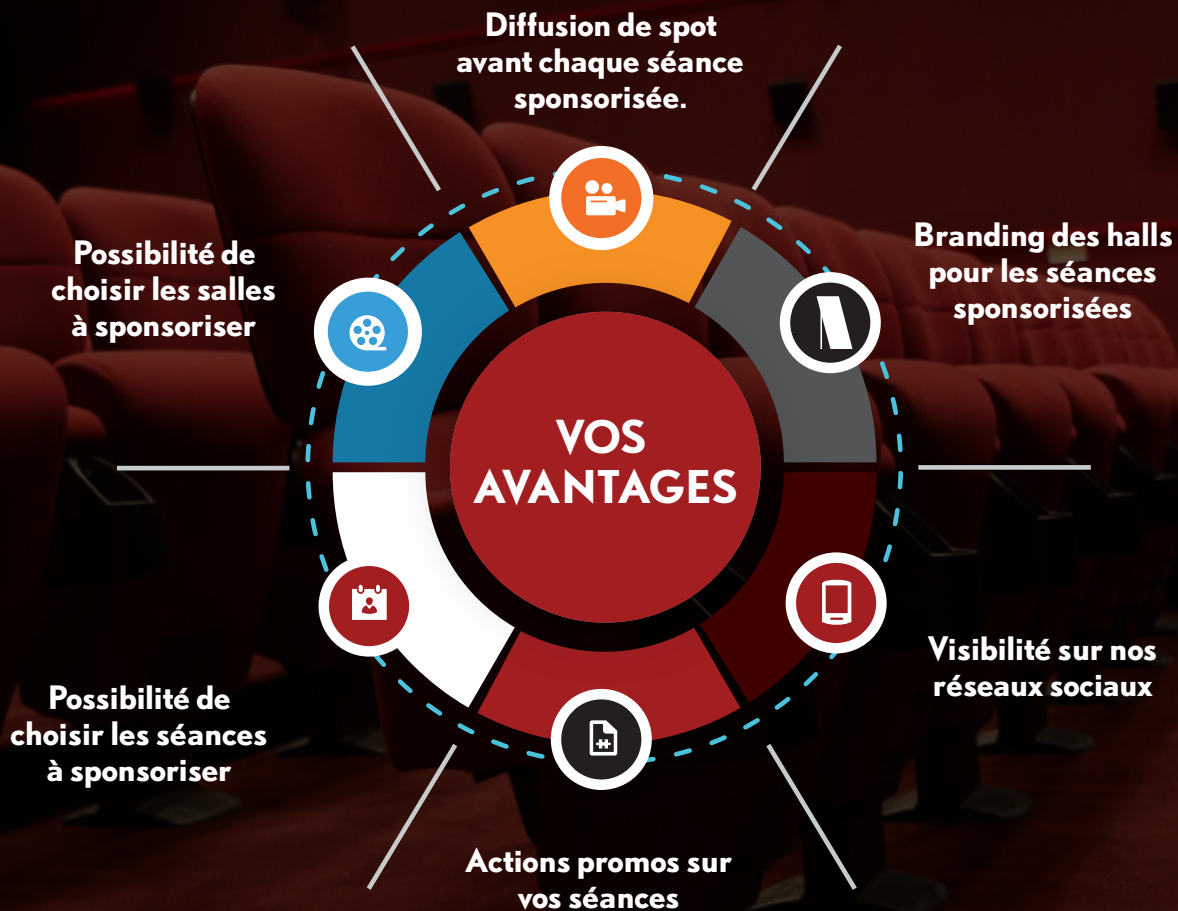

SPONSORING - SORTIE DE FILM

NB : Tarif à la demande